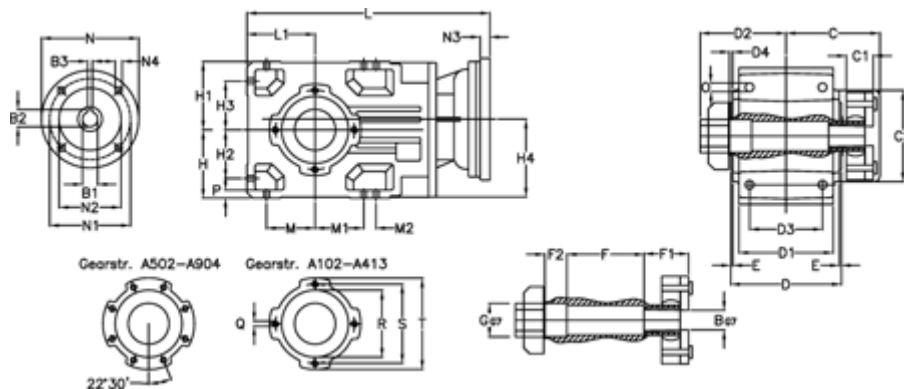

Article number: 296003501186245
 Description: Bevel helical gearbox
 A352QF30-11,8-P112B5

Measures

B = 30	D1 = 166	F2 = 53	L = 389.0	N3 = 4,5
B1 = 28	D2 = 80	G = 42	L1 = 100	N4 = M12x16
B2 = 31.3	D3 = 135	GA = 43	M = 73.0	O = 12.0
B3 = 8	d4 = 5.0	H = 100	M1 = 73.0	P = 11
C = 70.0	Description = A352 QF-xx P112 B5	H1 = 100	M2 = 11	Q = M10x17
C1 = 24	E = 3.5	H2 = 73.0	N = 250	R = 110
C2 = 90.0	F = 12.0	H3 = 73.0	N1 = 215	S = 130
D = 173	F1 = 48.0	H4 = 114.0	N2 = 180	T = 150